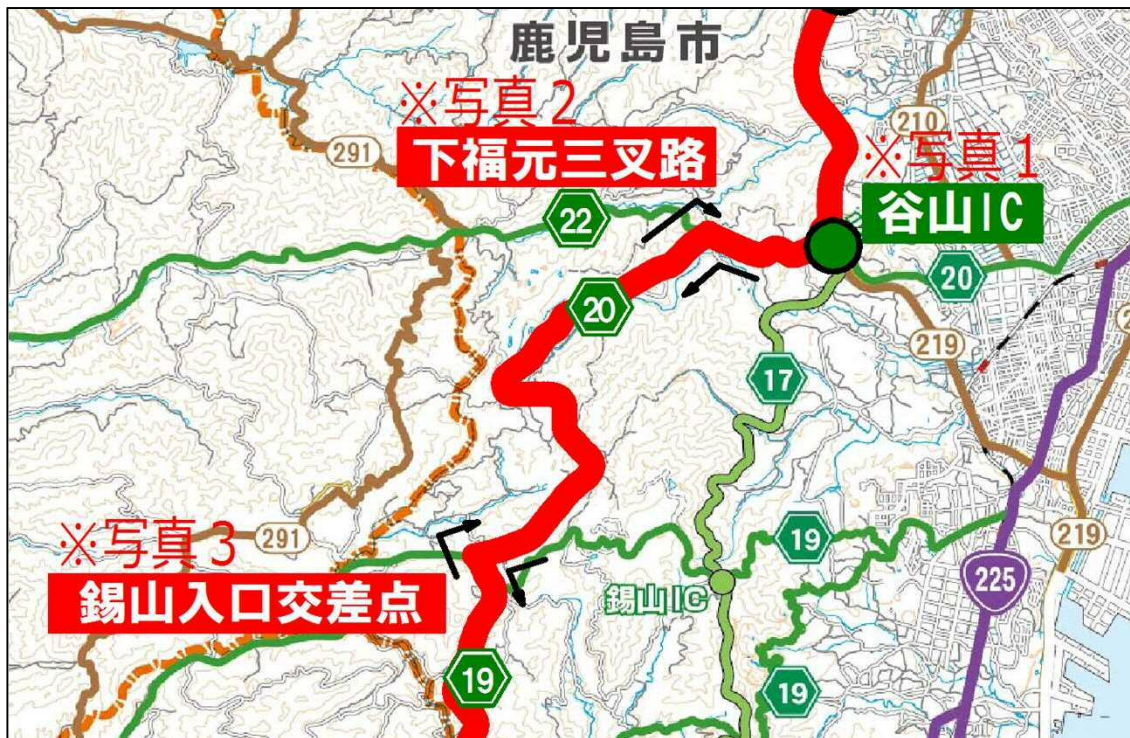

番号	地点	方向	案内 標示
※写真1	谷山IC	谷山IC下車 → 左折 → 「吹上」方面へ	
※写真2	下福元三叉路	左折 → 「南さつま」方面へ	あり
※写真3	錫山入口交差点	左折 → 「南九州」方面へ	あり

南薩縦貫道 (約 50 km)

【拡大位置図】

番号	地点	方向	案内標示
※写真1	谷山IC	谷山IC下車 → 左折 → 「吹上」方面へ	
※写真2	下福元三叉路	左折 → 「南さつま」方面へ	あり
※写真3	錫山入口交差点	左折 → 「南九州」方面へ	あり

【※写真1】 谷山IC

【※写真2】下福元三叉路

【※写真3】錫山入口交差点