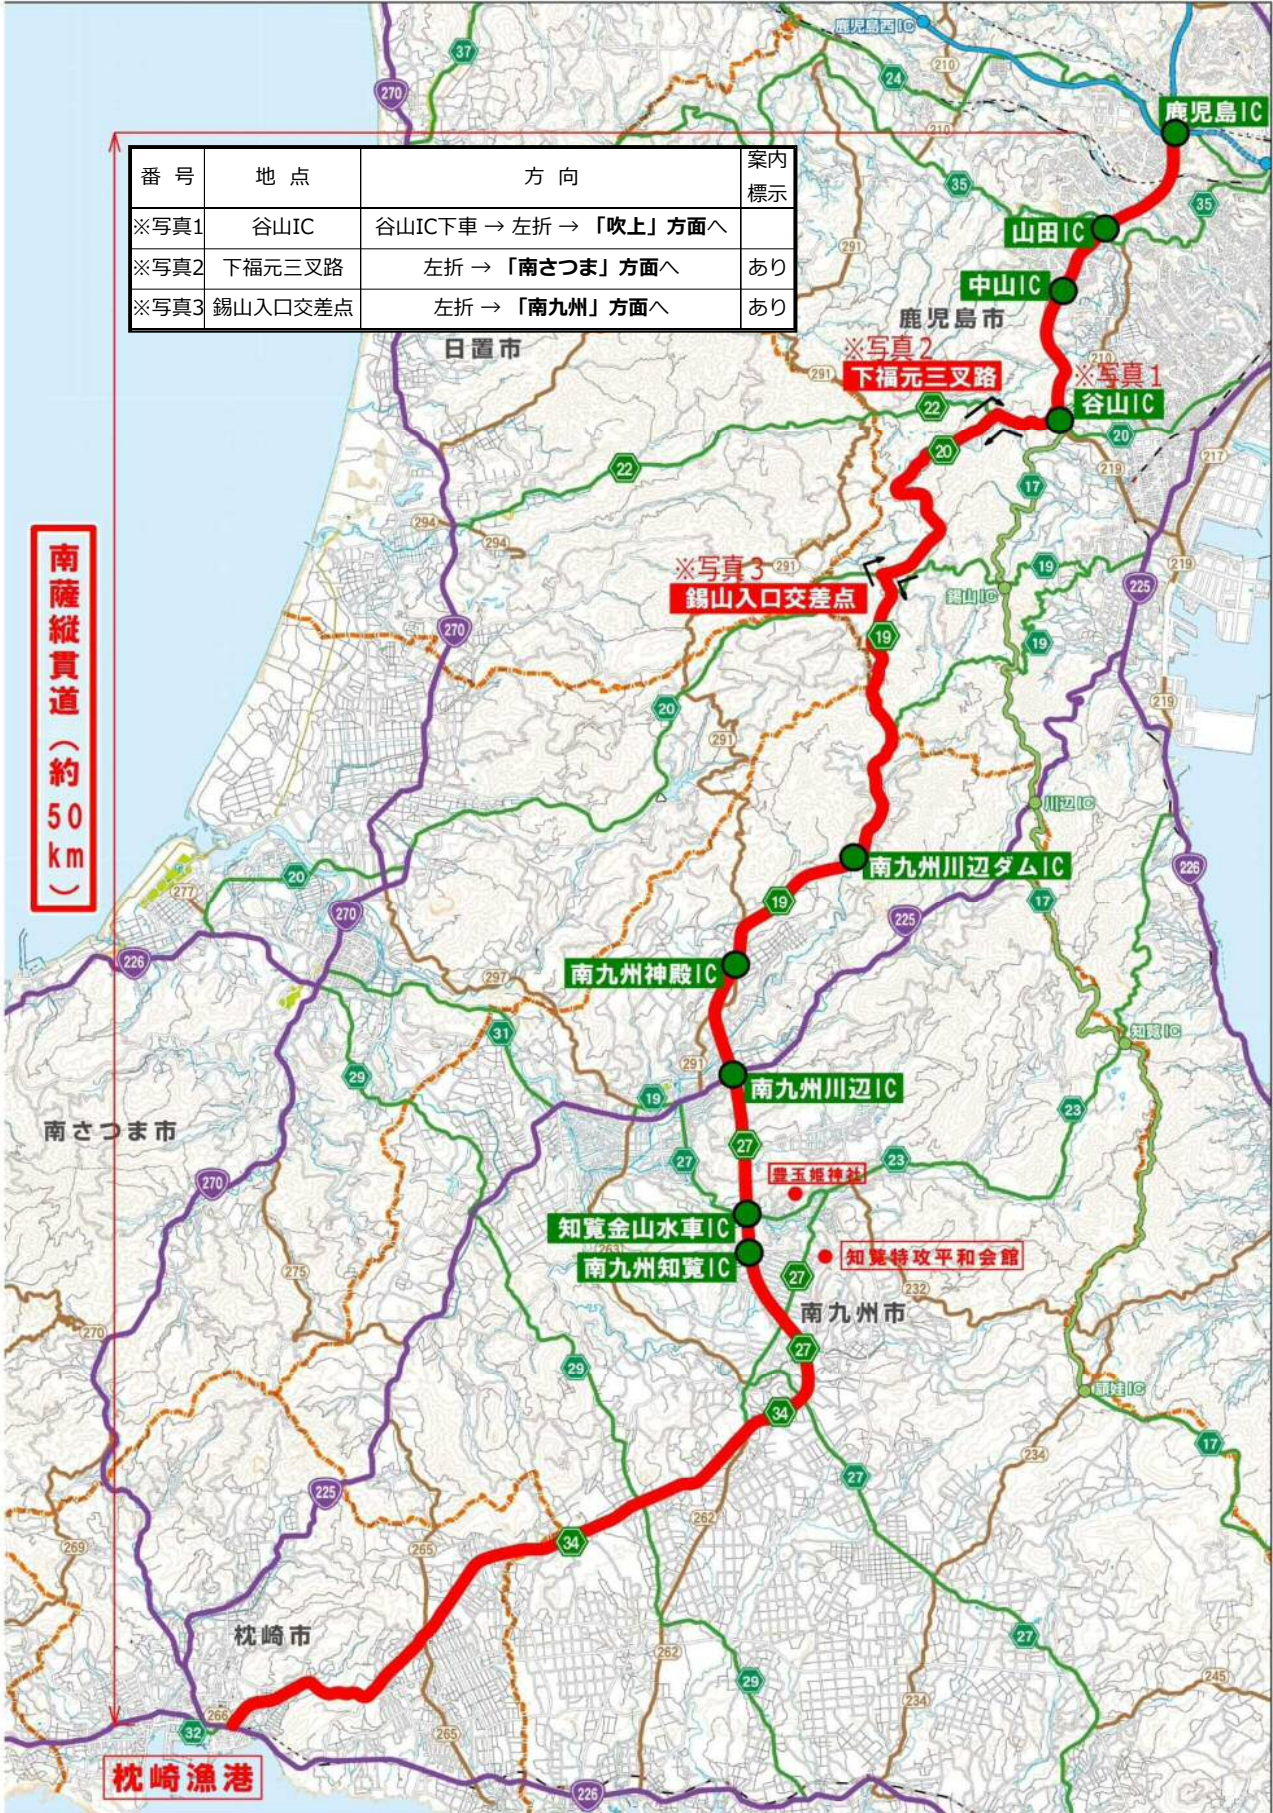

番号	地点	方向	案内 標示
※写真1	谷山IC	谷山IC下車 → 左折 → 「吹上」方面へ	
※写真2	下福元三叉路	左折 → 「南さつま」方面へ	あり
※写真3	錫山入口交差点	左折 → 「南九州」方面へ	あり

南薩縦貫道 (約 50 km)

【拡大位置図】

番号	地点	方向	案内標示
※写真1	谷山IC	谷山IC下車 → 左折 → 「吹上」方面へ	
※写真2	下福元三叉路	左折 → 「南さつま」方面へ	あり
※写真3	錫山入口交差点	左折 → 「南九州」方面へ	あり

【※写真1】 谷山IC

【※写真2】下福元三叉路

【※写真3】錫山入口交差点