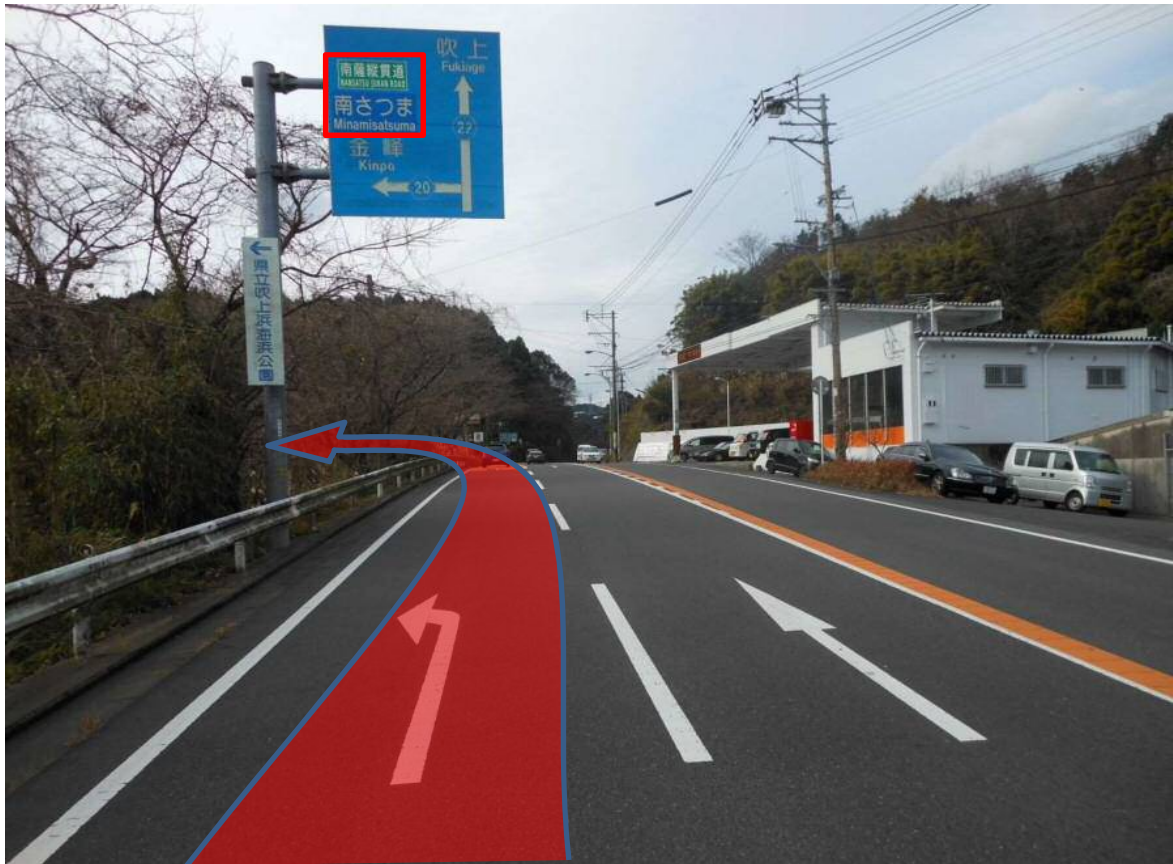

番号	地点	方向	案内 標示
※写真1	谷山IC	谷山IC下車 → 左折 → 「吹上」方面へ	
※写真2	下福元三叉路	左折 → 「南さつま」方面へ	あり
※写真3	錫山入口交差点	左折 → 「南九州」方面へ	あり

南薩縦貫道 (約 50 km)

【拡大位置図】

番号	地点	方向	案内標示
※写真1	谷山IC	谷山IC下車 → 左折 → 「吹上」方面へ	
※写真2	下福元三叉路	左折 → 「南さつま」方面へ	あり
※写真3	錫山入口交差点	左折 → 「南九州」方面へ	あり

【※写真1】 谷山IC

【※写真2】下福元三叉路

【※写真3】錫山入口交差点