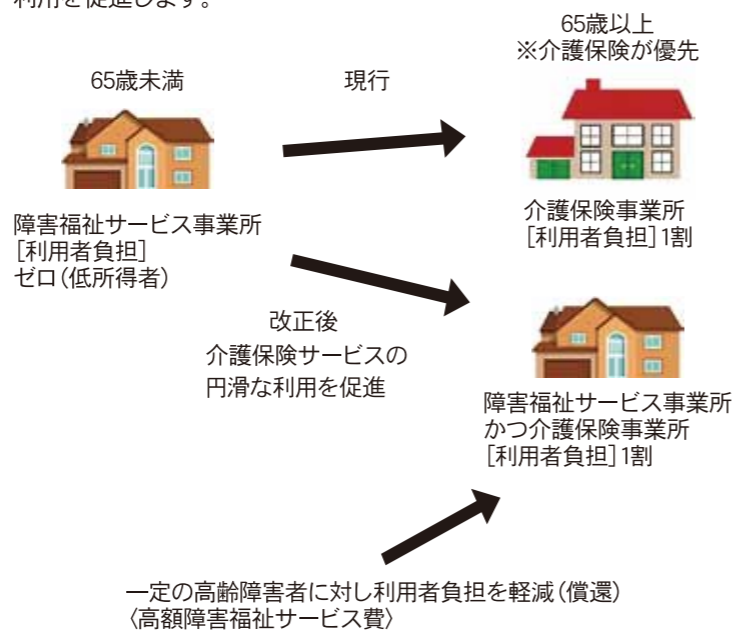

市民のひろば

みなさんからのお便りを紹介するコーナーです

敬老の日の昼、公民館での敬老会に招待されました。75歳以上の老人、それ未満の一般人、小中学生が入り混じった座席。昼食後、余興に移ると、歌あり踊りあり、団体の河童ダンスや個人の三度笠のまたたびものなど盛りだくさんで会場は拍手と笑い声に包まれました。

また、個別面談では、その人の人生観らしきものがあって、楽しかったです。笑うっていいなあ。お世話くださった方々に感謝の念でいっぱいです。(木場町・84歳・笑いが一番)

笑いが一番さんお便りありがとうございます。若い年代まで一緒に盛りが上がっています。地域での公民館行事、高齢者から若い年代まで一緒に盛りが上がっています。

ている様子が目に浮かびました。さて、今回のお便りを読み終ったとき、「笑う」という言葉が印象に残りました。笑うことは、心や体に良いということが医学的にも証明されつつあるそうです。

例えば、笑うことによって免疫細胞が活性化して免疫力が高まる、笑うことによって脳への血流が増加して記憶力・判断力が活性化する、笑うとカロリーを消費してダイエットにつながるなど、いろいろな効果があるといわれています。これからの地域での行事などを通して笑うことを大事にしていきたいです。

★市民の皆さんからのお便りを募集しています
広報紙への感想や、市長・市政に対するメッセージ、地域のイベントや出来事などお寄せください。いただいたお便りはご紹介させていただく場合があります。文章は添削させていただきます。

送付先 〒898-8501 枕崎市千代田町27番地
「枕崎市役所総務課秘書広報係」宛
E-mail: koho@city.makurazaki.lg.jp
問合せ 総務課秘書広報係 TEL72-1111 (内線215)

なるほど① 地域包括ケア

住み慣れた家・地域で安心して暮らし続けたいから

高齢障害者の介護保険サービスの円滑な利用について(共生型サービス)

障害福祉サービスに相当するサービスが介護保険法にある場合は、介護保険サービスの利用が優先されることになっています。高齢障害者が介護保険サービスを利用する場合、障害福祉制度と介護保険制度の利用者負担上限が異なるために利用者負担(1割)が新たに生じることや、これまで利用していた障害福祉サービス事業所とは別の介護保険事業所を利用する場合があるといった課題が指摘されていました。

このため、65歳に至るまで相当の長期間にわたり障害福祉サービスを利用していた一定の高齢障害者に対し、介護保険サービスの利用者負担が軽減されるよう障害福祉制度により利用者負担を軽減(償還)する仕組みを設け、障害福祉サービス事業所が介護保険事業所になりやすくする等の見直しを行い、介護保険サービスの円滑な利用を促進します。

【対象者】

- ・65歳に至るまで相当の長期間にわたり障害福祉サービスを受けていた障害者
- ・障害福祉サービスに相当する介護保険サービスを利用する場合
- ・一定程度以上の障害支援区分
- ・低所得者

問合せ 福祉課障害福祉係 TEL72-1111(内線471)