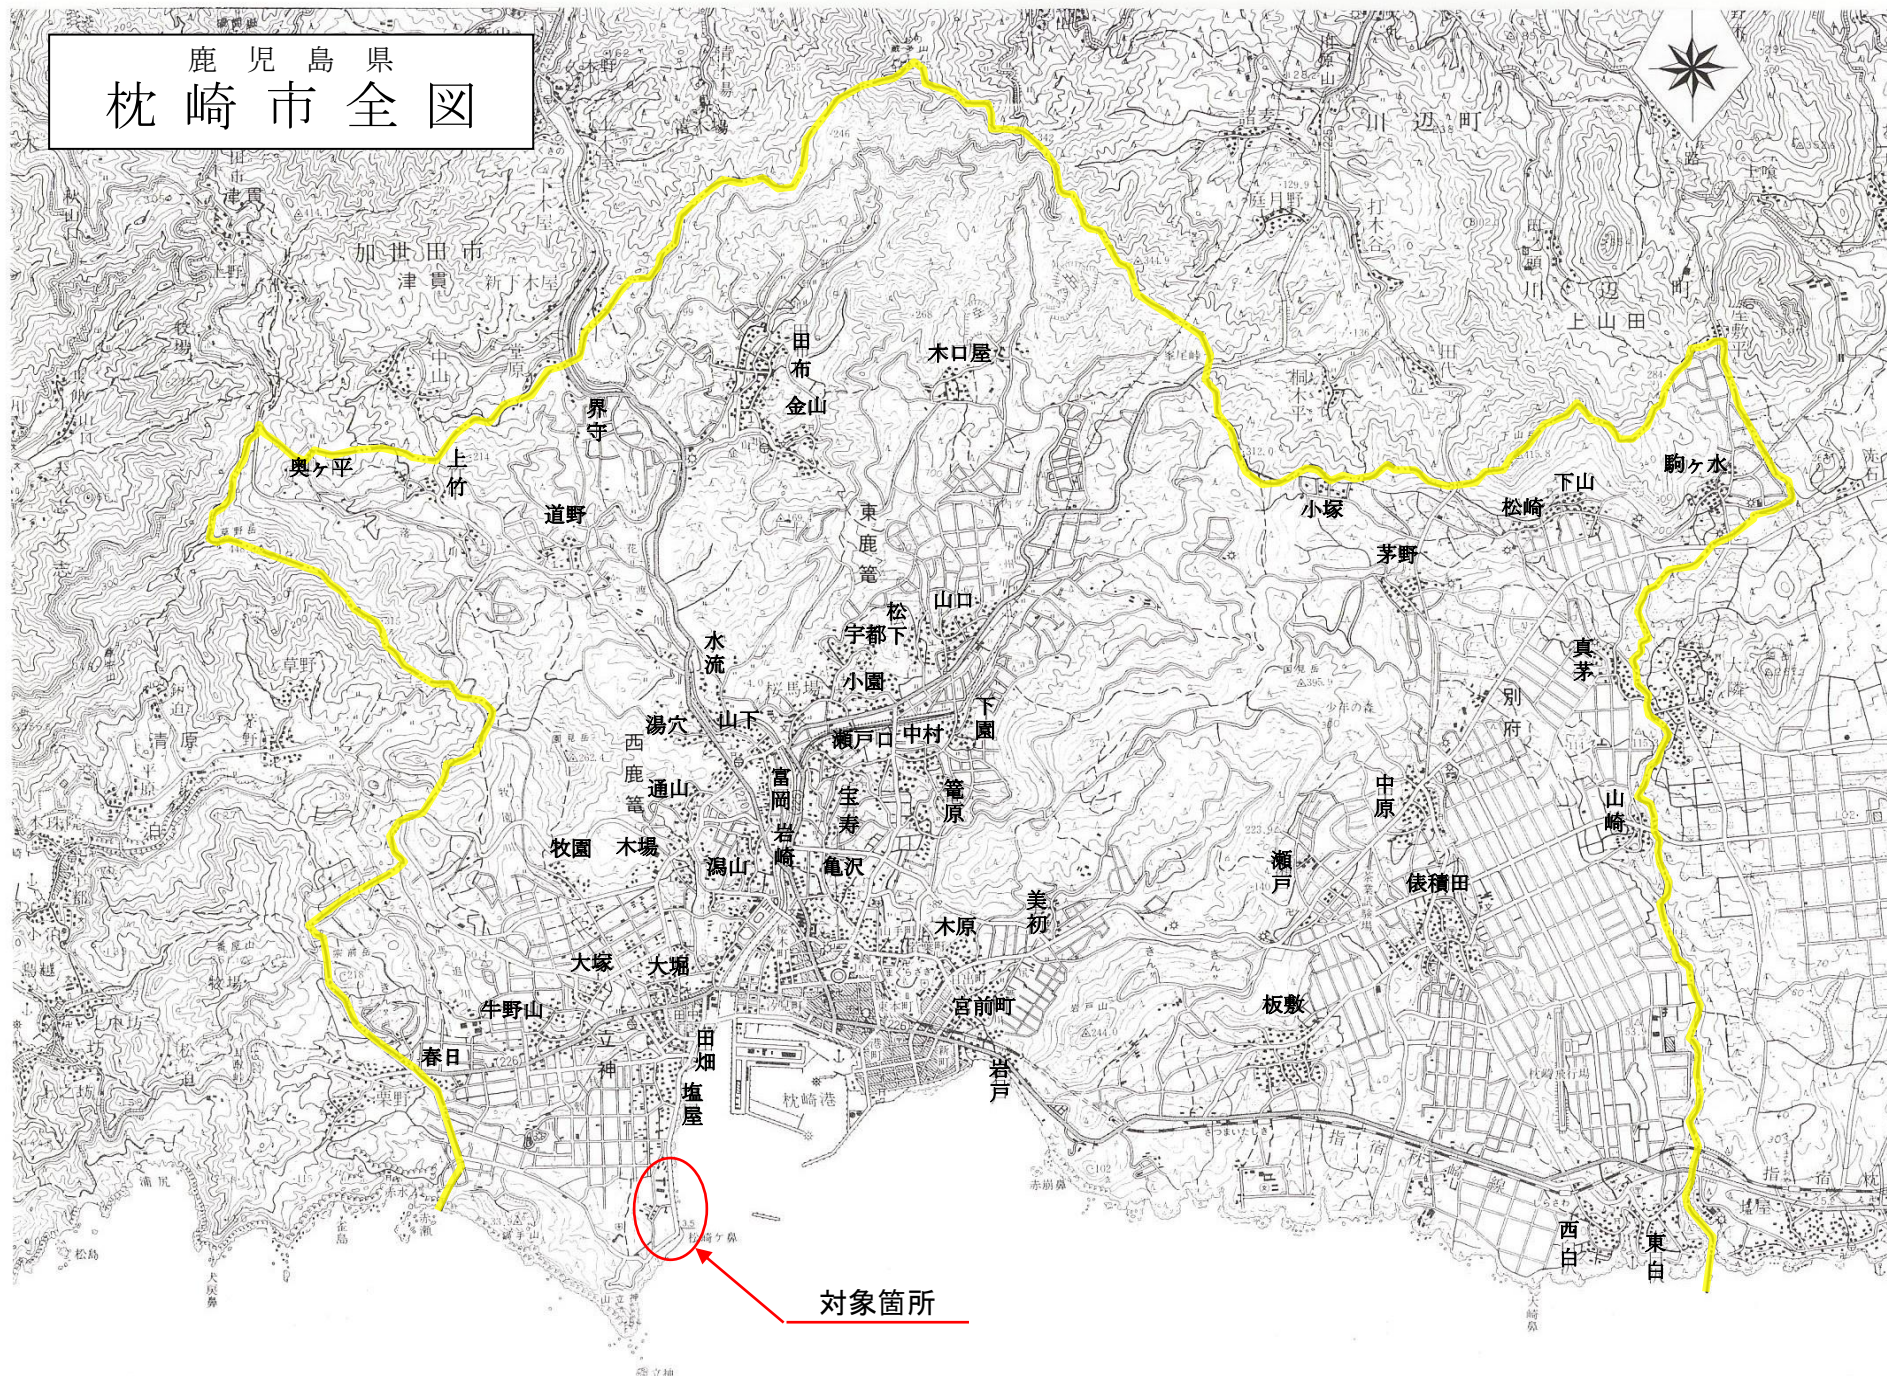

鹿児島県  
枕崎市全図

対象箇所

# 火之神地区畜産施設跡地の概要について

## 概 要

面 積：約27,000m<sup>2</sup>

所 在：枕崎市火之神町

その他：令和7年3月 畜産施設解体完了予定