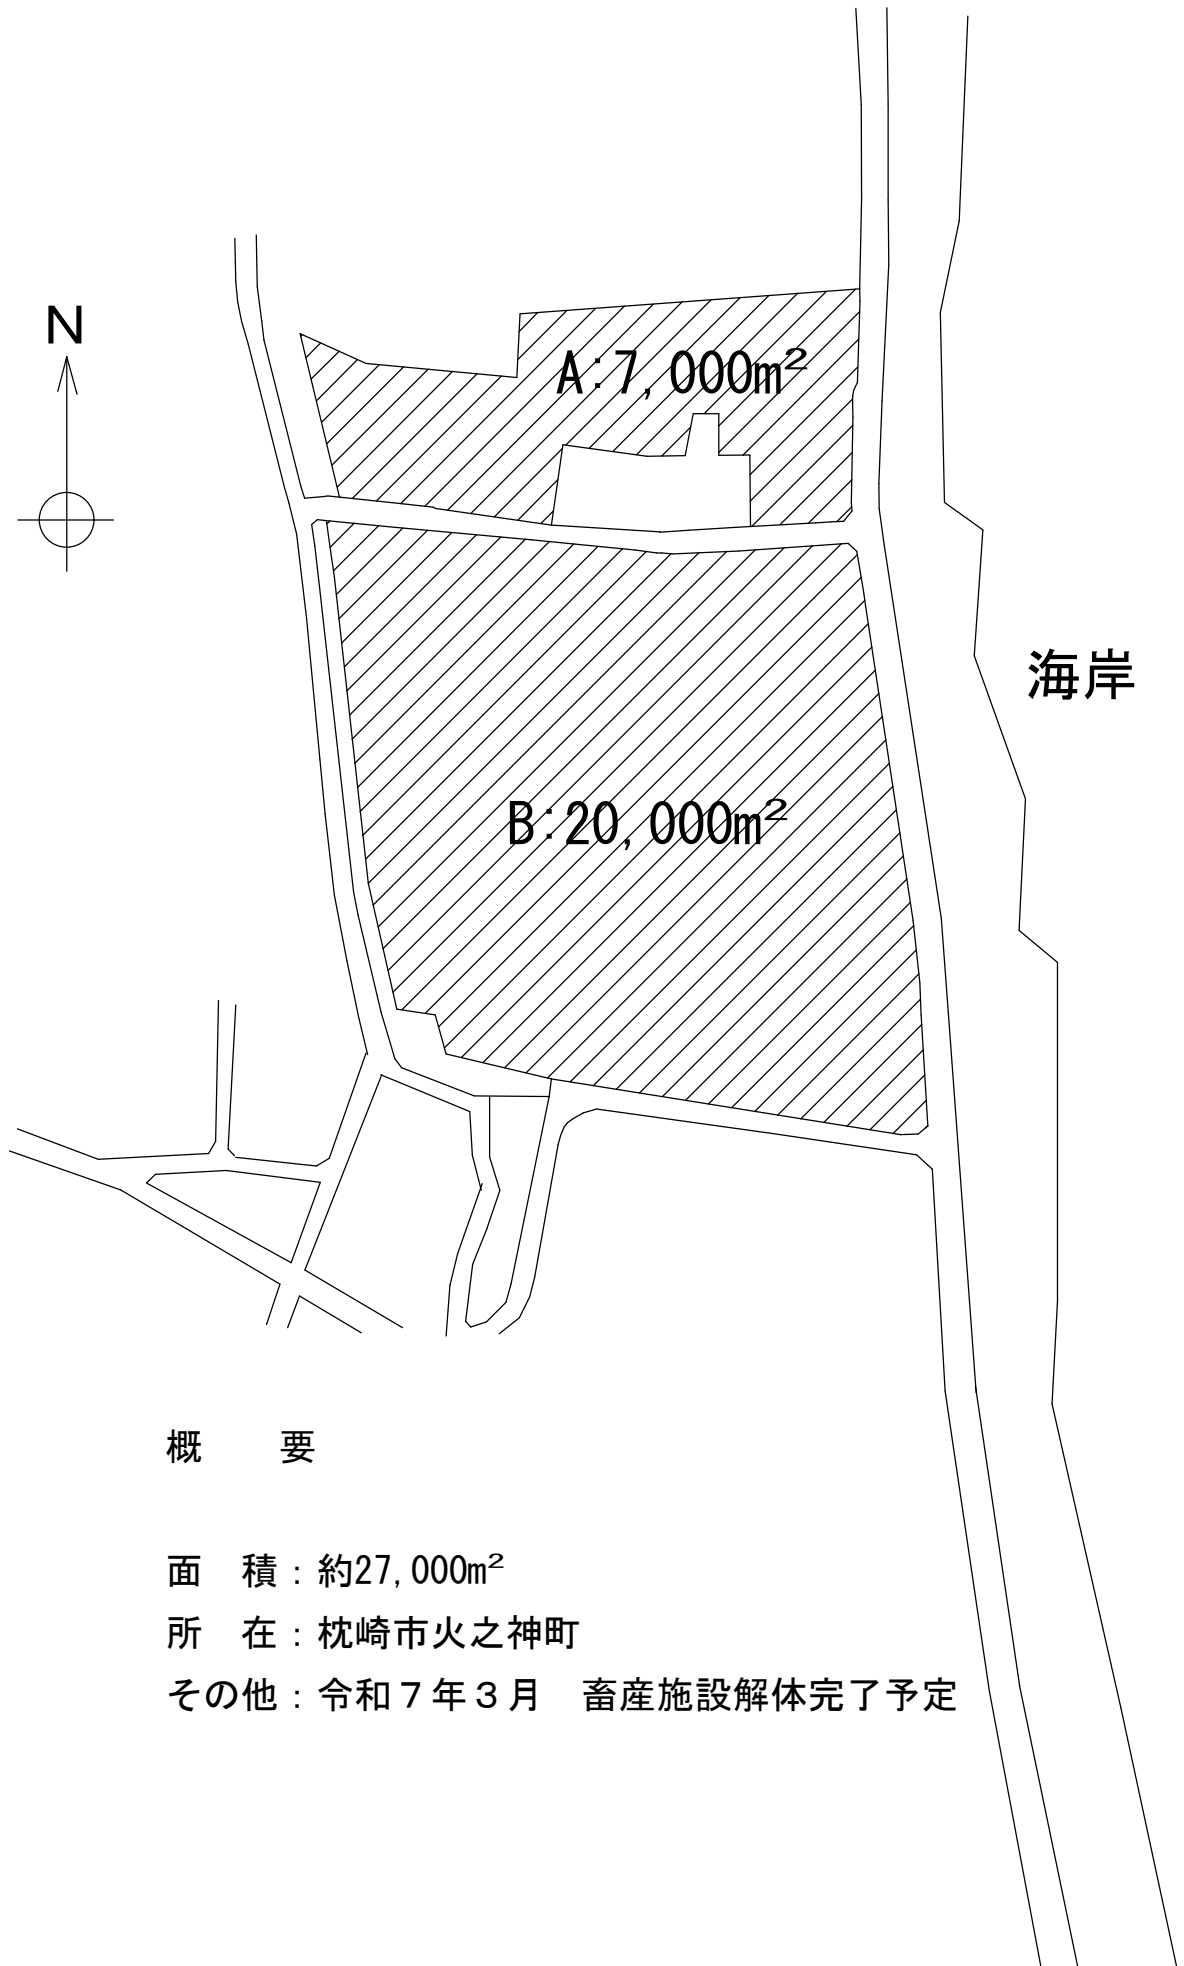

鹿児島県  
枕崎市全図

対象箇所

# 火之神地区畜産施設跡地の概要について

## 概 要

面 積：約27,000m<sup>2</sup>

所 在：枕崎市火之神町

その他：令和7年3月 畜産施設解体完了予定