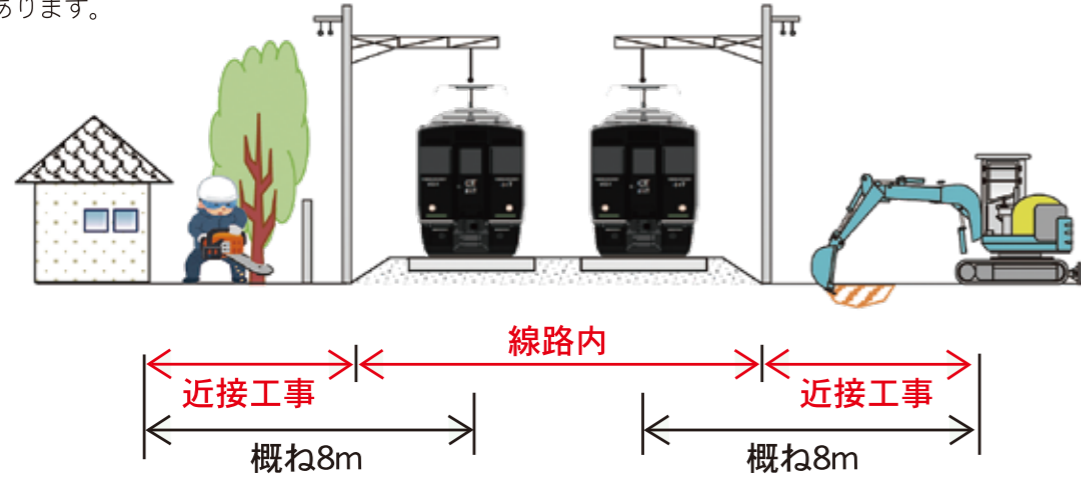

### 「鉄道近接工事」にご注意ください！！

鉄道に関する事故は、一歩間違えれば脱線事故や感電事故等、大事故を引き起こす可能性があります。建物の建設・解体や、庭木や山林の木の伐採等、線路に近接した作業を行う場合は、事前にJR九州鹿児島工務所(099-254-7342)へご相談ください。

※作業内容や環境条件、使用重機によっては8m以上の場合でも近接工事の適用となる場合があります。近接工事により列車の運行や鉄道施設に影響があった場合には、損害賠償を請求させていただく場合があります。

### 線路側に木が倒れないように管理をお願いします

▼JR九州用地外からの倒木発生事例▼

倒木によりJR九州に損害が発生していれば、損害請求をさせていただく場合があります。線路のそばで木を切る際は「鉄道近接工事」になりますので、事前にJR九州鹿児島工務所(099-254-7342)に連絡をお願いします。

また、伐採中に線路側へ木が倒れると列車運行に支障をきたします。万が一、木が倒れて電線に引っかけた場合、感電する恐れがありますので倒れた木には絶対に触れず、JR九州電力指令(092-624-3836)まで至急連絡してください。